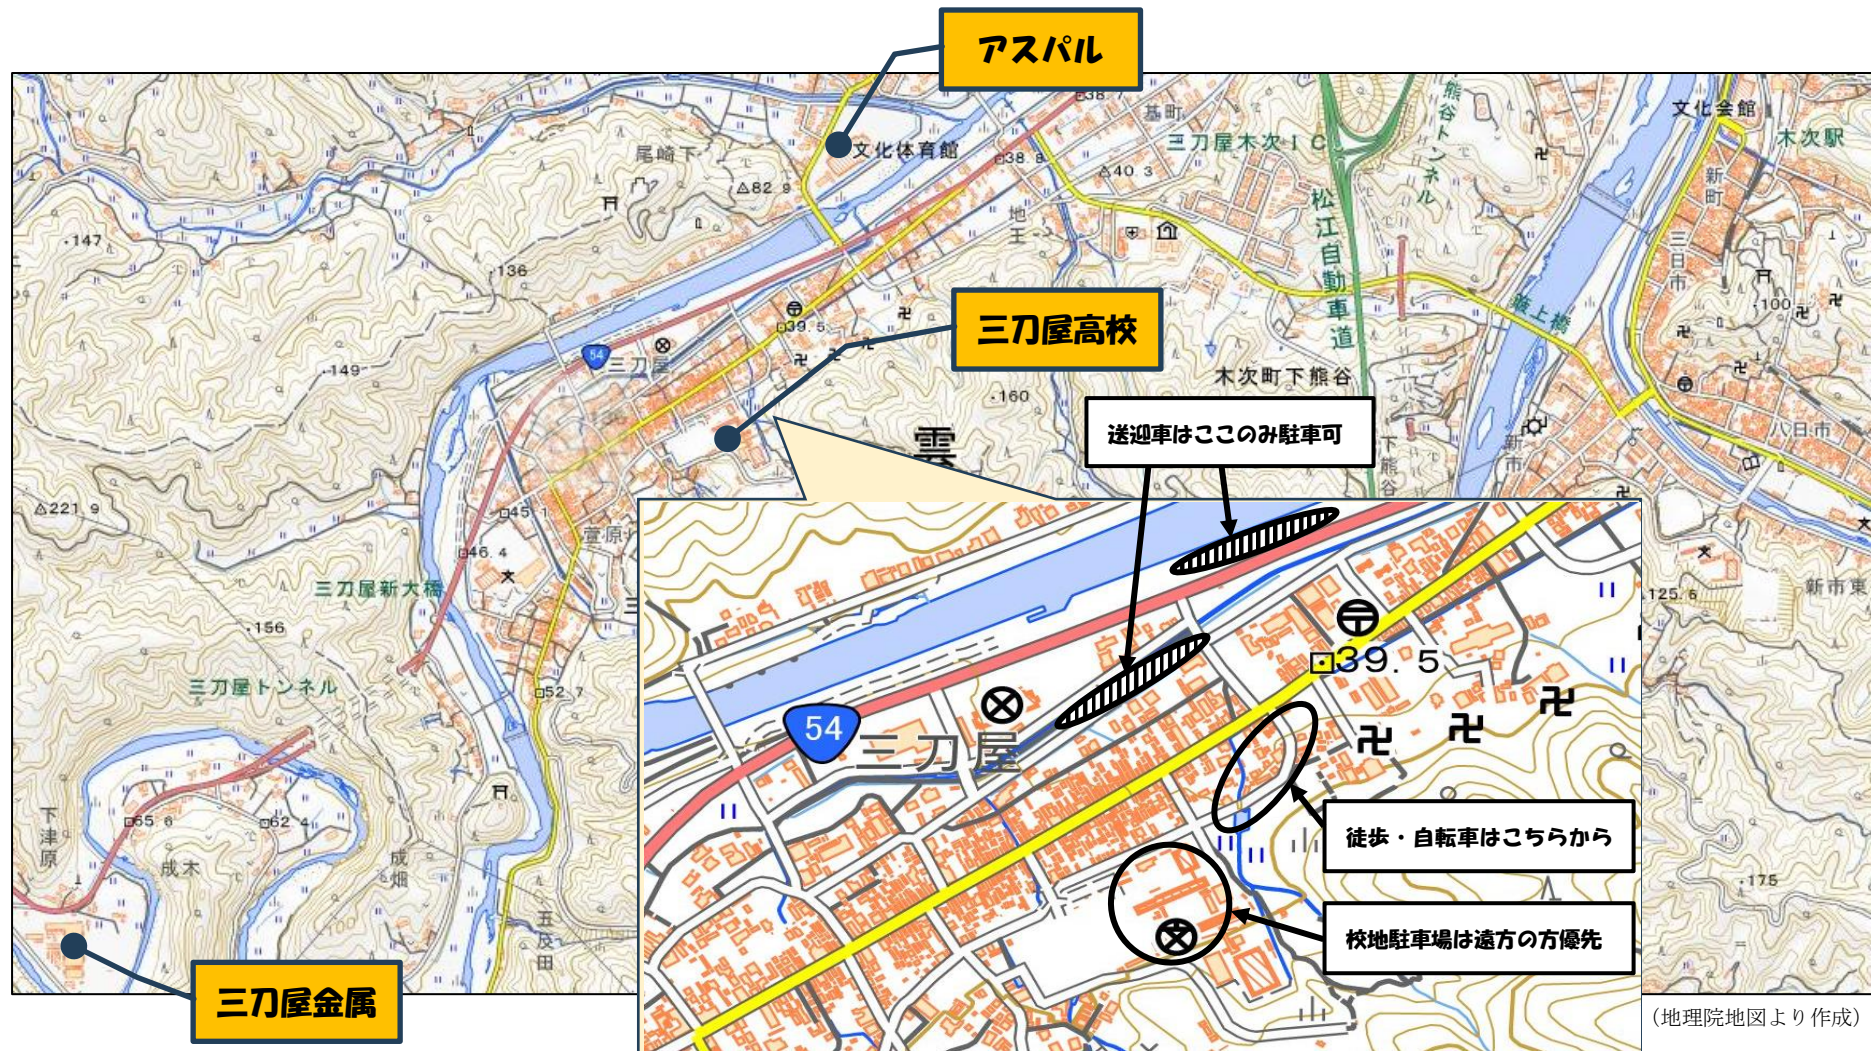

# 島根県立三刀屋高等学校「第1回 オープンキャンパス」周辺地図

※送迎される場合は、指定場所  のみでお願いします。  
学校周辺（商工会館前等）での路上駐車はされないようお願いします。